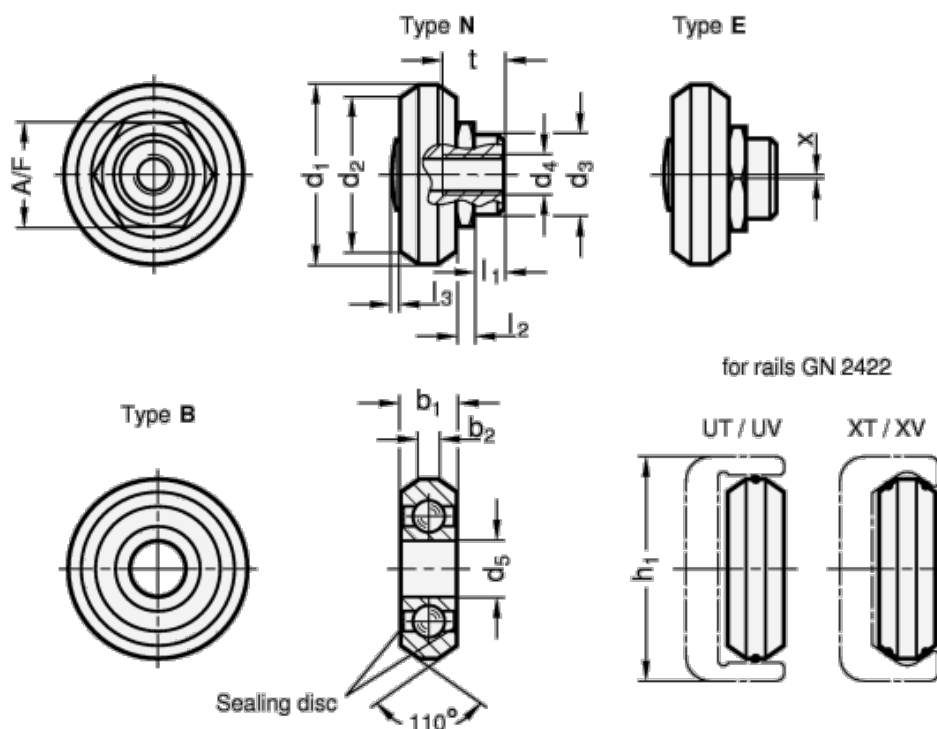

## Measures

A/F = 15	h1	= 43
b1 =	L1	= 4.3
b2 =	L2	= 2.5
d1 = 35	L3 max.	= 0.7
d2 = -	t	= 11
d3 = 12	Weight in (g)	= 63
d4 = M6	x	=
d5 =		